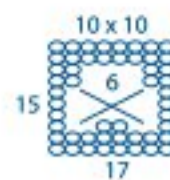

ZURIQUE

Art. 920G000
5x100g (170m)

77% Acrílico • 23% Poliéster

0000B 00002 00046 00169 00380 0000N