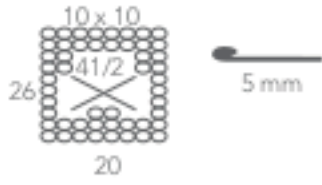

RENDIDORA
multicolor

ART.: 5800 000
5x100g•235m
Tex. 425

cisne

100% Acrílico

• CORES NOVAS/ COLORES NUEVOS

00141 00221 00217 00137 00400 00320 00731

00120 00617 **00930** • 00402 00286 00230 00112

00314 00145 00016 00310 00139 00116 00180