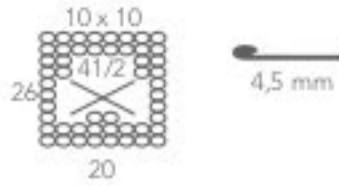

RENDIDORA JUMBO

ART.: 6623 000
5x100g•235m
Tex. 425

cisne

100% Acrílico

• CORES NOVAS/ COLORES NUEVOS

1000B 18003 12542 12534 11030 12531 01901 13020 **01906** 01098

00199 13026 **02052** 04025 04017 14012 **00267** 04020 14065 00470 14033

15045 00312 15064 15020 01034 16080 06090 06038 06040 06066

16015 **06010** 17036 17030 07013 12544 07046 07470 00343 17040

18028 08051 00313 00067 08043 18058 09929 07709 **09780** 1000N