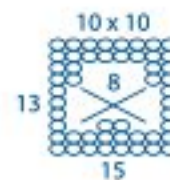

HELSINQUE

Art. 998F000
5x100g (115m)

100% Acrílico

0000B 00336 00234 00430 00378 00357 0000N