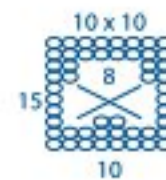

FAST FINI

Art. 130F000
5x100g (120m)
100% Poliéster

0000B 00308 00319 00206 00306 00317 00315 00311 00322 00321 0000N