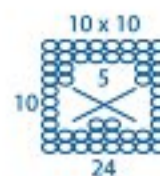

ANAMUR

Art. 940G000
5x100g (215m)
100% Acrílico

00372 00019 00022 00907 00162 00845 00400 0000N