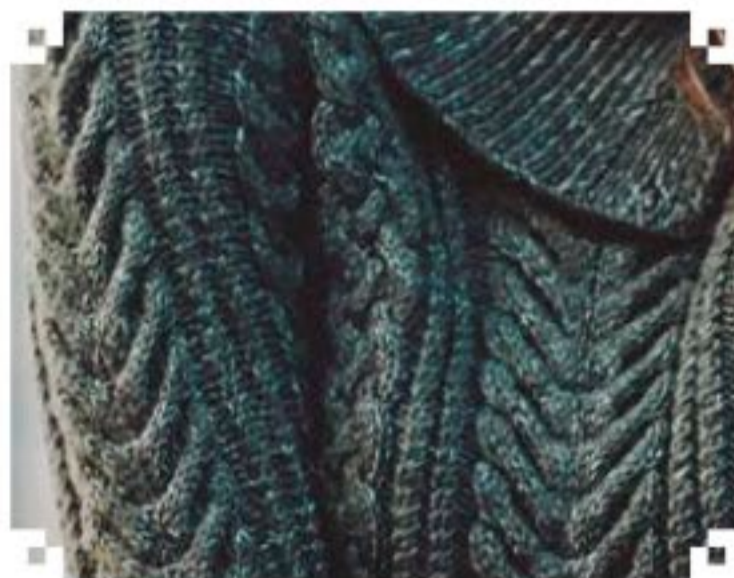

ANAMUR

Art. 940G000
5x100g (215m)
100% Acrílico

00372 00019 00022 00907 00162 00845 00400 0000N